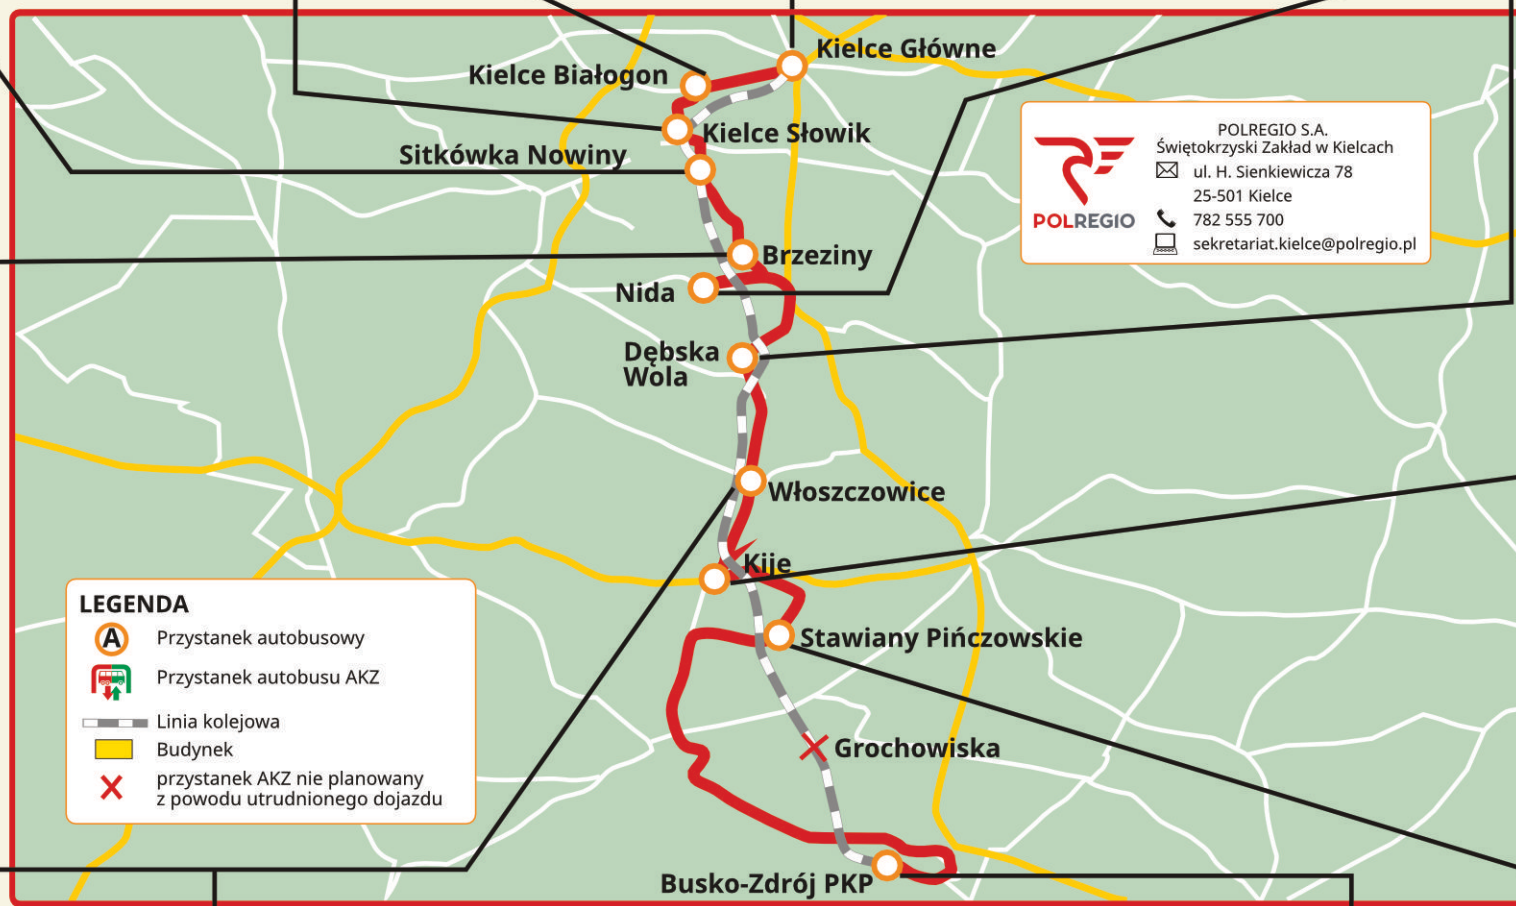

(A) = kursuje od poniedziałku do piątku
(B) = kursuje codziennie oprócz sobót
(C) = kursuje w soboty, niedziele i święta
(D) = kursuje od poniedziałku do piątku oprócz dni świątecznych
(E) = kursuje od poniedziałku do soboty oprócz dni świątecznych

R- REGIO

Sitkówka Nowiny

bezpośrednio w sąsiedztwie przystanku kolejowego – róg ulic Chorzowskiej i Zagrabowickiej

Kielce Słowik

ul. Chorzowska, bezpośrednio w sąsiedztwie przystanku kolejowego

Kielce Białogon

na przystanku MPK Krakowska/Bruszniowa

Kielce Główne

ul. Mielczarskiego 110 bezpośrednio przy zejściu do tunelu biegnącego pod torami kolejowymi

Nida

przed wiaduktem, po prawej stronie - bez dojazdu do przystanku kolejowego

Dębska Wola

z DW nr 766 skręt w prawo w ul. Polną, Przystanek AKZ na przystanku PKS przy posesji nr 4.

Brzeziny

na parkingu w pobliżu kościoła w Brzezinach, ul. Szkolna

Włoszczowice II
kierunek: Busko-Zdrój - Kielce

przystanek PKS na DW nr 766 za skrzyżowaniem z ul. Kolejową

Włoszczowice II
kierunek: Kielce - Busko-Zdrój

na DW nr 766, przystanek PKS za skretem w ul. Kolejową prowadzącą do stacji kolejowej)

Włoszczowice I

na placu parkingowym w bezpośrednim sąsiedztwie przystanku kolejowego

Kije
kierunek: Kielce - Busko-Zdrój

na przystanku PKS na drodze nr 766 przed OSP Kije

Kije
kierunek: Busko-Zdrój - Kielce

przystanek PKS na drodze nr 766, za skrzyżowaniem ulic Szkolna/Jędrzejowska

Busko-Zdrój PKP

bezpośrednio przy budynku dworca PKP, obok placu manewrowego

Stawiany Pińczowskie

parking po prawej stronie, bezpośrednio przed przejazdem kolejowym

Autobusowa Komunikacja Zastępcza dla wybranych pociągów na odcinku Kielce Główne - Busko-Zdrój